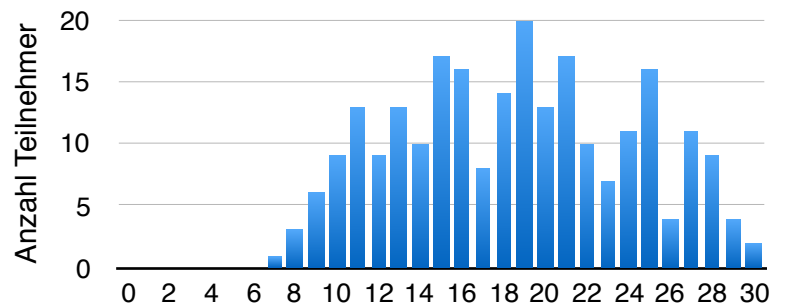

# Klassenstufenübersicht - 12. Klasse

## Datenübersicht

	Gesamt	Gym.	OS/RS
Anzahl Teilnehmer	243	243	-
Durchschnittspunkte	18,54	18,54	-
Höchstpunktzahl	30	30	-
Tiefstpunktzahl	7	7	-

Punkteverteilung