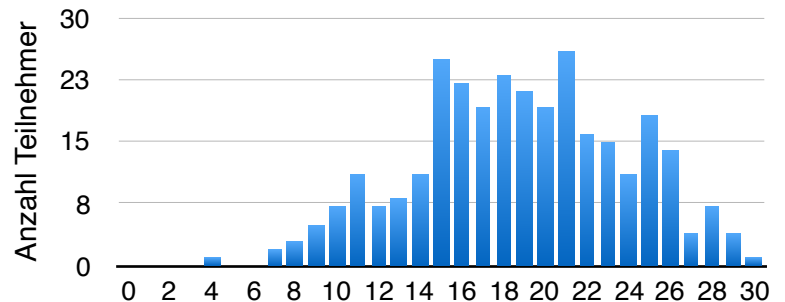

Klassenstufenübersicht - 12. Klasse

Datenübersicht

	Gesamt	Gym.	OS/RS
Anzahl Teilnehmer	300	300	-
Durchschnittspunkte	18,78	18,78	-
Höchstpunktzahl	30	30	-
Tiefstpunktzahl	4	4	-

Punkteverteilung

Item-Analyse

Schwierigkeitsindex:

- Anteil der Teilnehmer, die die Aufgabe korrekt gelöst haben
- dunkle Markierung: Anteil < 10 bed. Aufgabe sehr schwer, Anteil > 90 bed. Aufgabe sehr leicht

Trennschärfeindex:

- Korrelation des Items mit dem Gesamtergebnis (wurde die Aufgabe von den TeilnehmerInnen mit höherer Punktzahl besser beantwortet)
- dunkle Markierung: Trennschärfe < 0,15 geringe Trennschärfe, Aufgabe gibt wenig Rückschluss auf die Gesamtpunktzahl und damit auf die Leistung der TeilnehmerInnen